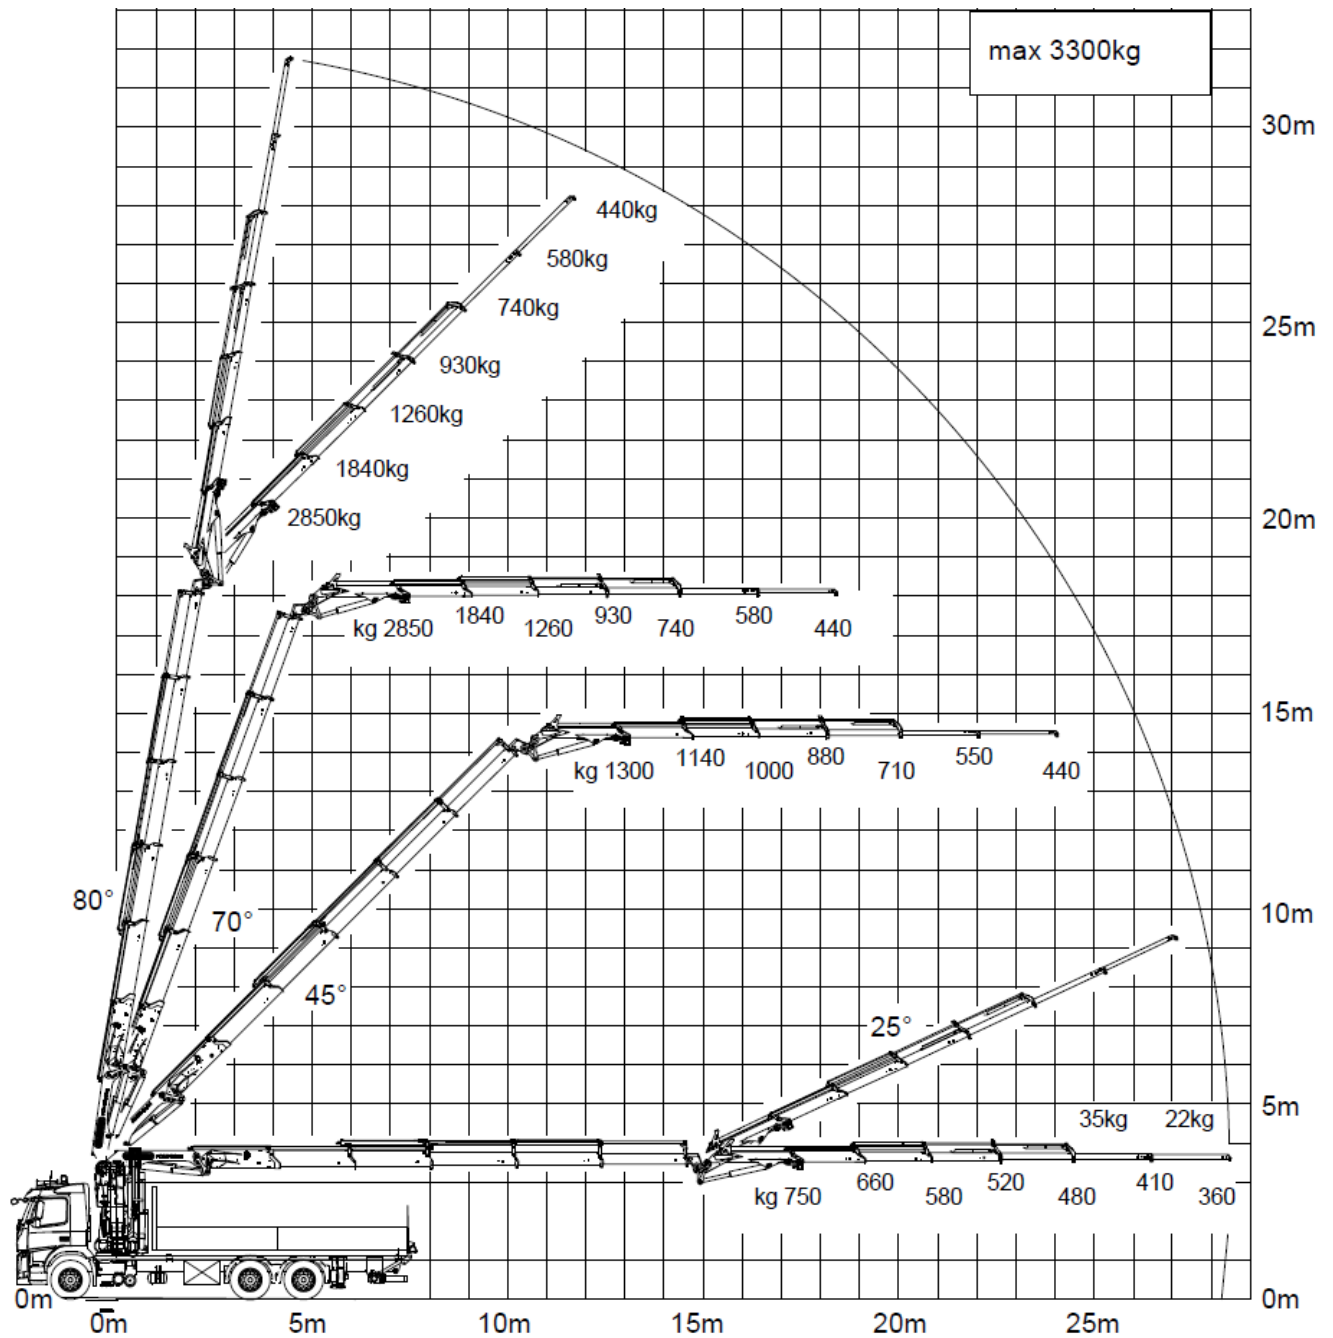

KRAN-HAG AG

Auto- und LKW-Krane, Maschinen- und Betriebsumzüge / Auto- et camion-grues, déménagements machines et usines

KRAN-HAG AG

Auto- und LKW-Krane, Maschinen- und Betriebsumzüge / Auto- et camion-grues, déménagements machines et usines