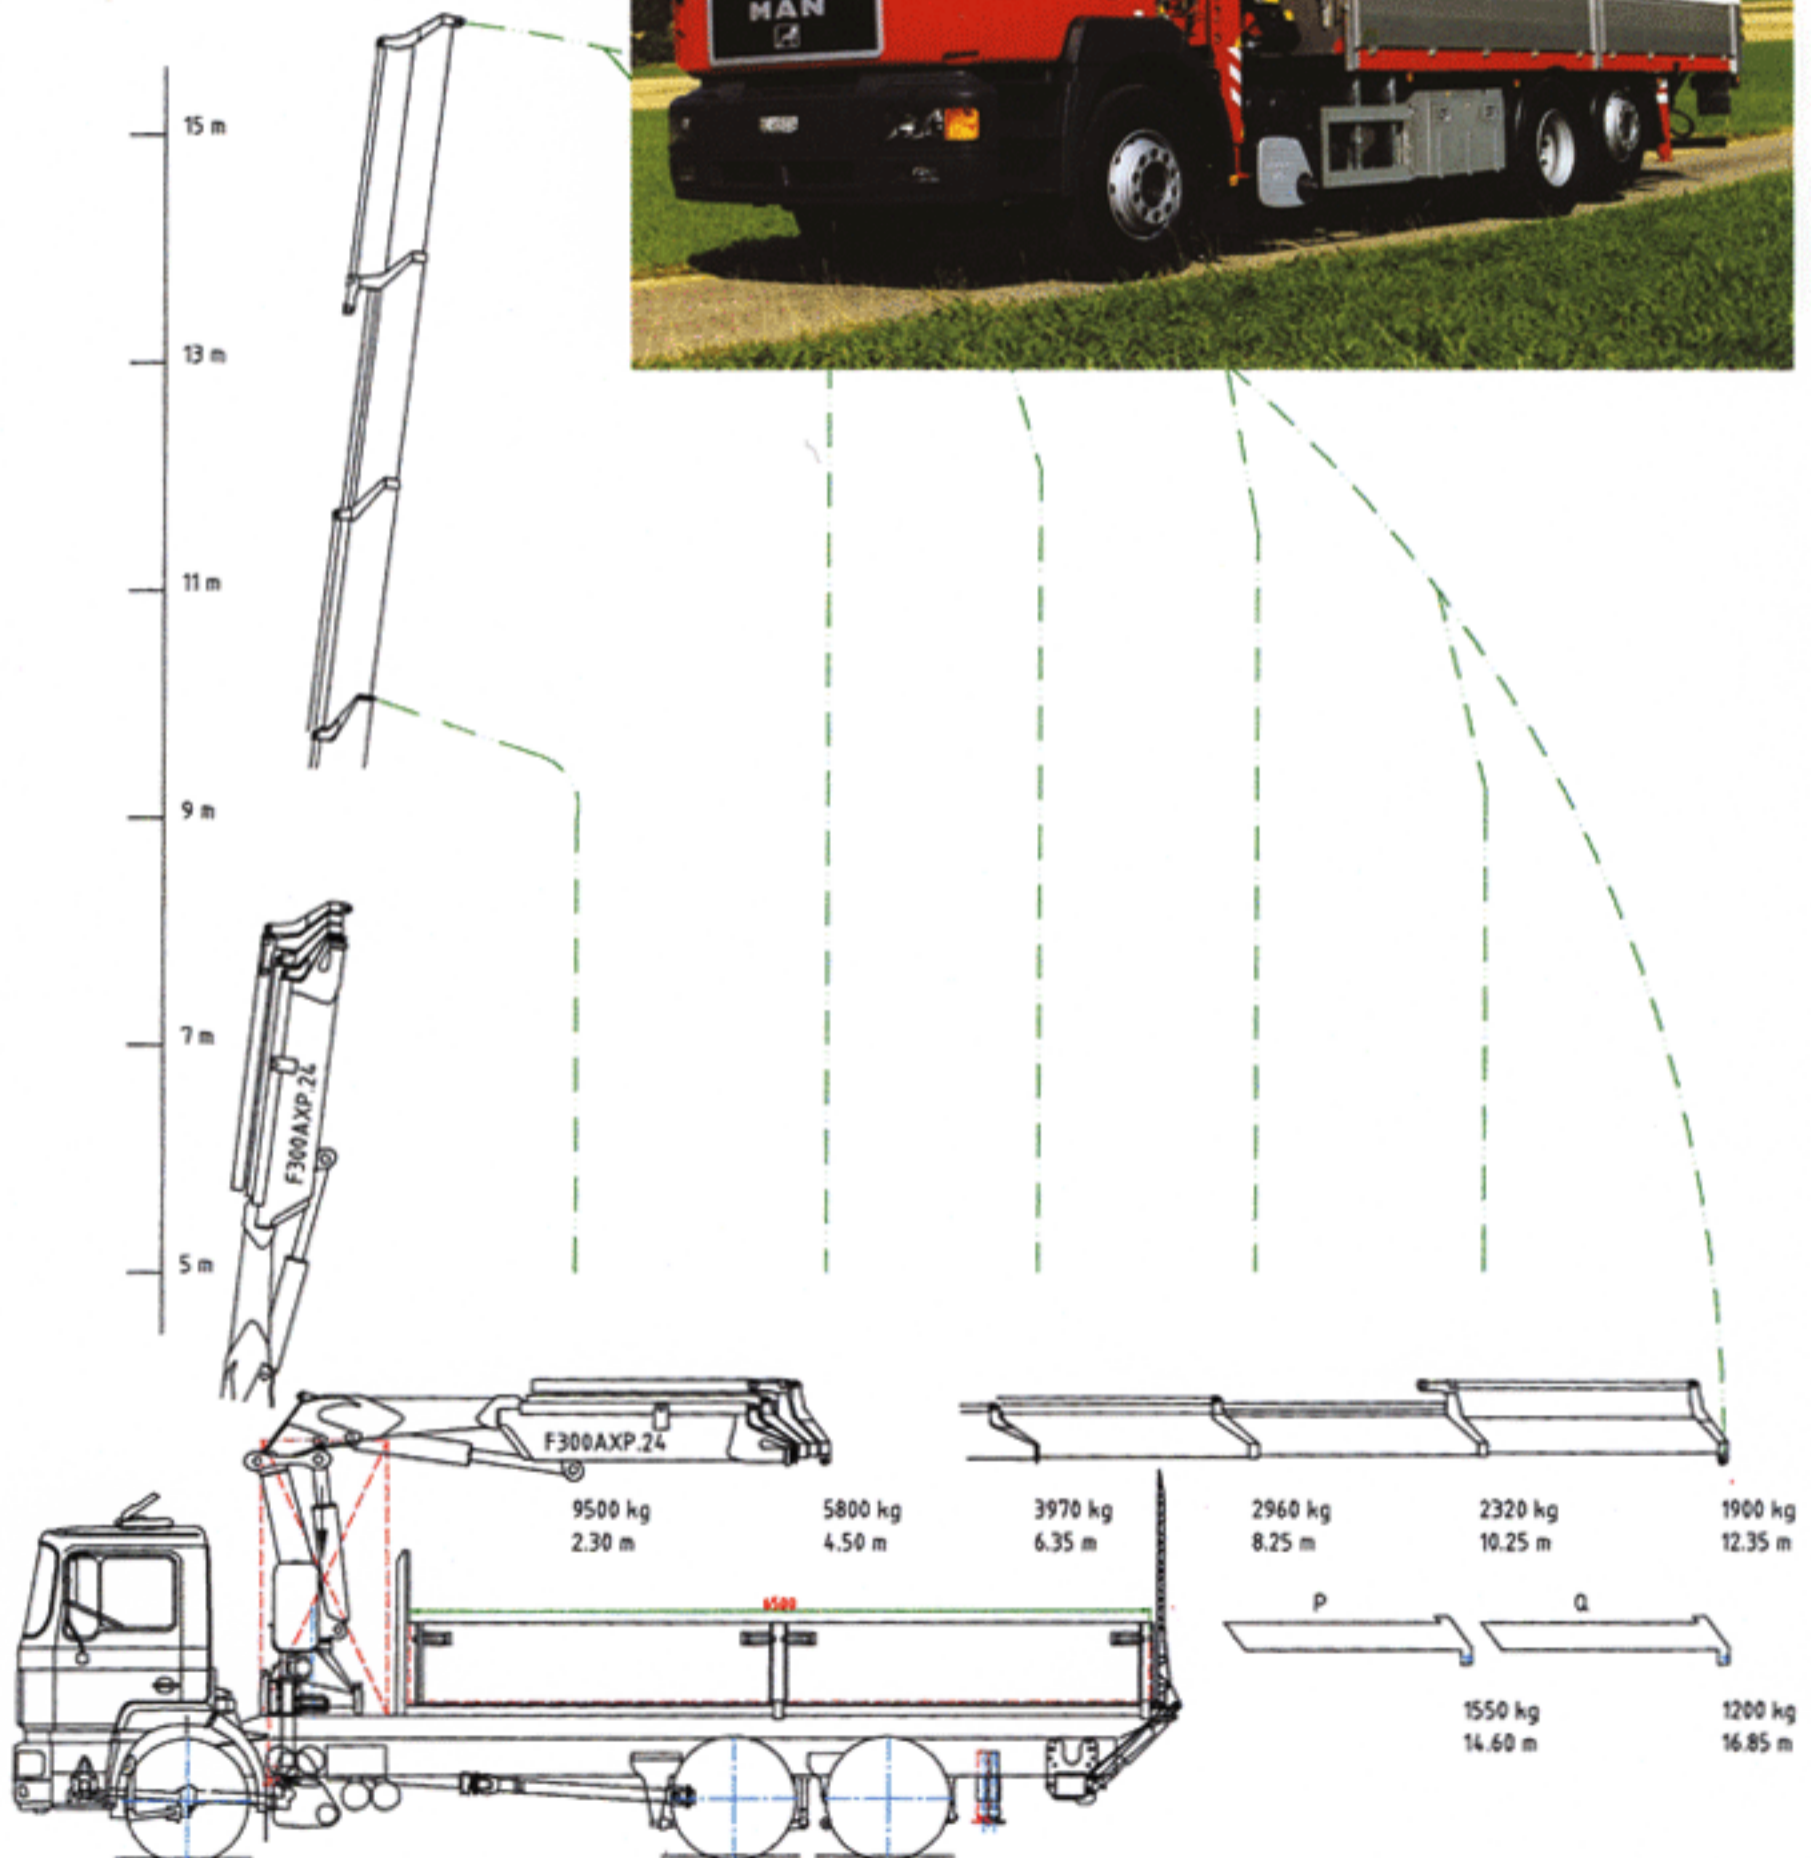

# KRAN-HAG AG

LW 3-Achs 30 mt/Kran - camion 3 ess. grue 30 m/to

30-mt Ladekran / Funkfernsteuerung  
Grue télécommandée de 30 mt

Ladebordwand, Tragkraft 2200 kg  
Ridelle élévatrice, limite de charge 2200 kg

Voll-Luftfederung  
Suspension pneumatique intégrale

KRAM-HAG 2009 ©