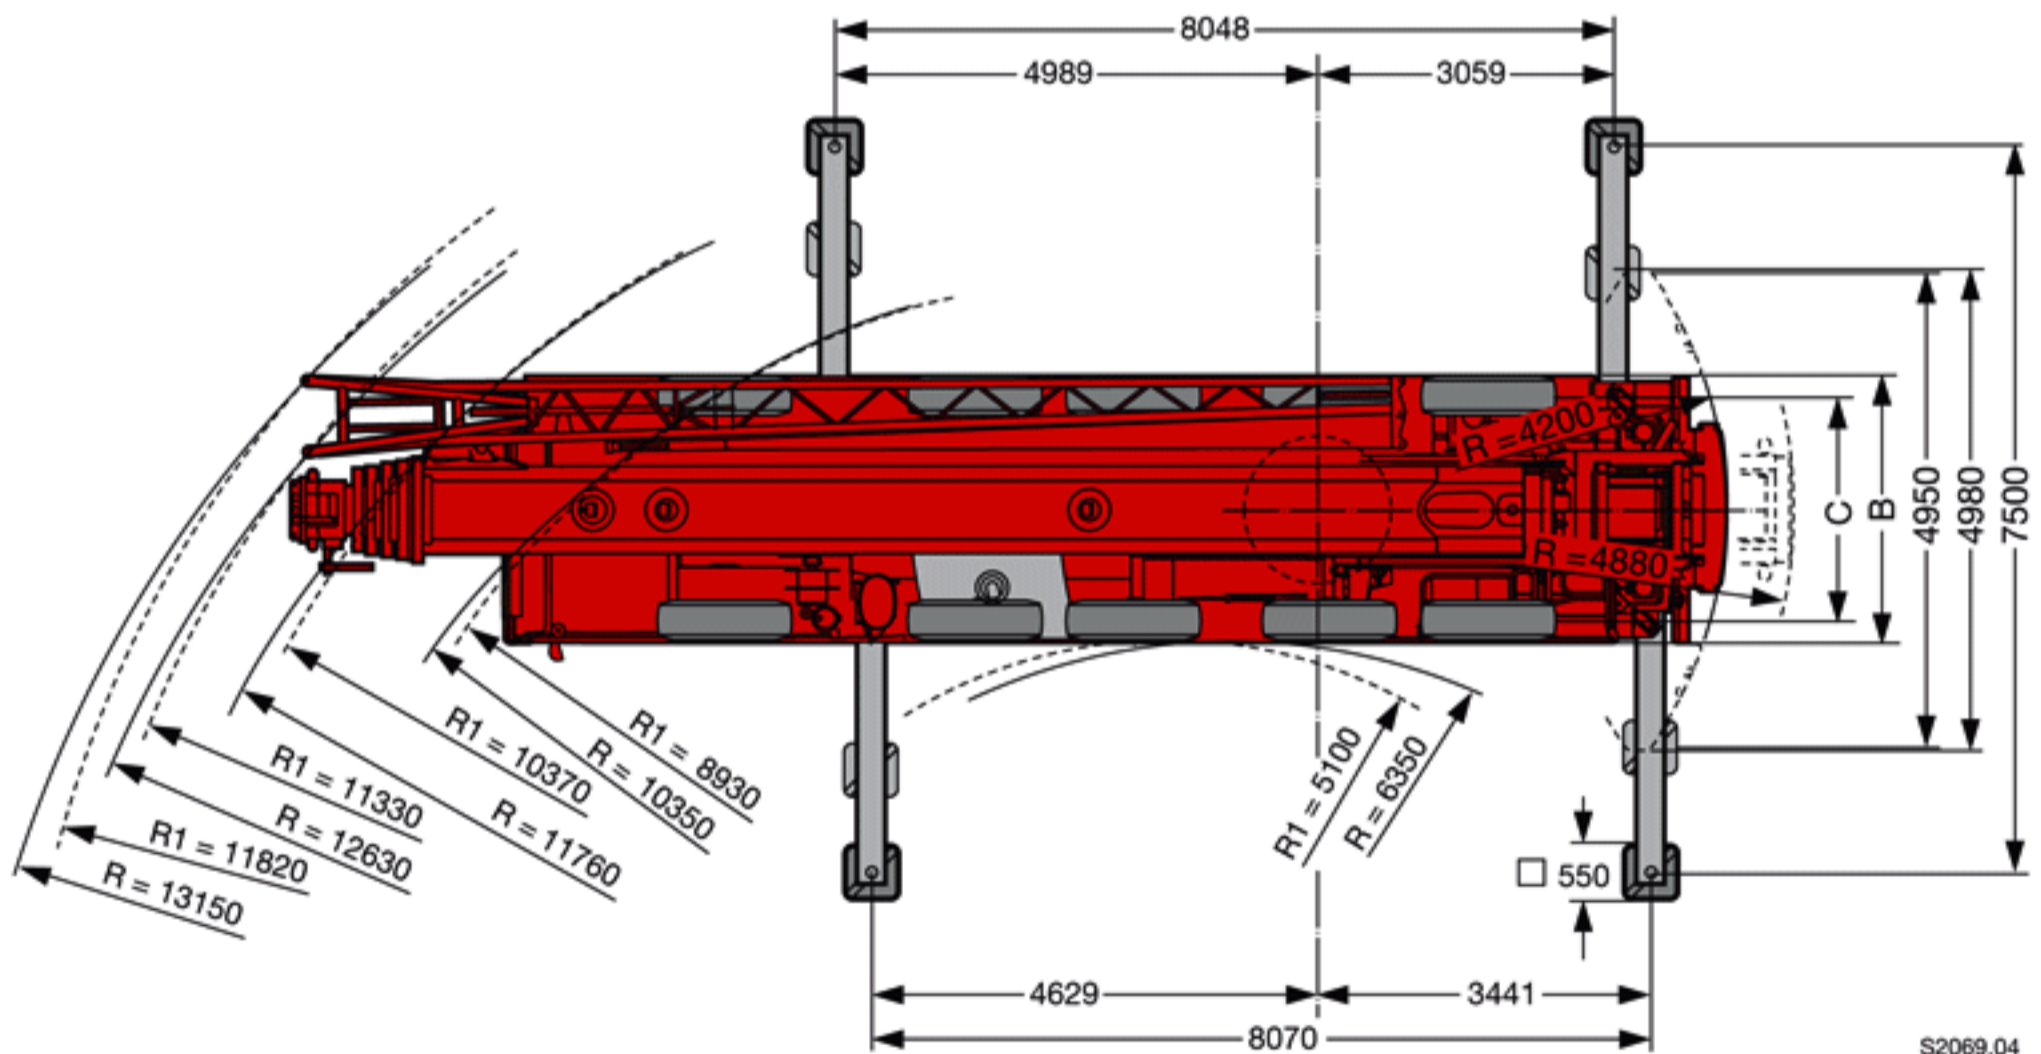

KRAN-HAG AG

130-To Pneukran - autogrupe 130-to

KRAN-HAG AG

130-To Pneukran - autogrupe 130-to

KRAN-HAG AG

130-To Pneukran - autogrue 130-to

S2069.04

R₁ = Allradlenkung · All-wheel steering · Direction toutes roues · Tutti gli assi sterzanti · Dirección en todos los ejes · Поворот всеми колесами

	Maße · Dimensions · Encombremet · Dimensioni · Dimensiones · Размеры mm								
	A	A	B	C	D	E	F	G	H
		100 mm*							
14.00 R 25	3950	3850	2750	2313	2000	3702	20°	12°	24°
16.00 R 25	4000	3900	2750	2301	2050	3752	22°	14°	26°
20.5 R 25	4000	3900	2850	2323	2050	3752	22°	14°	26°

TAB 1821053