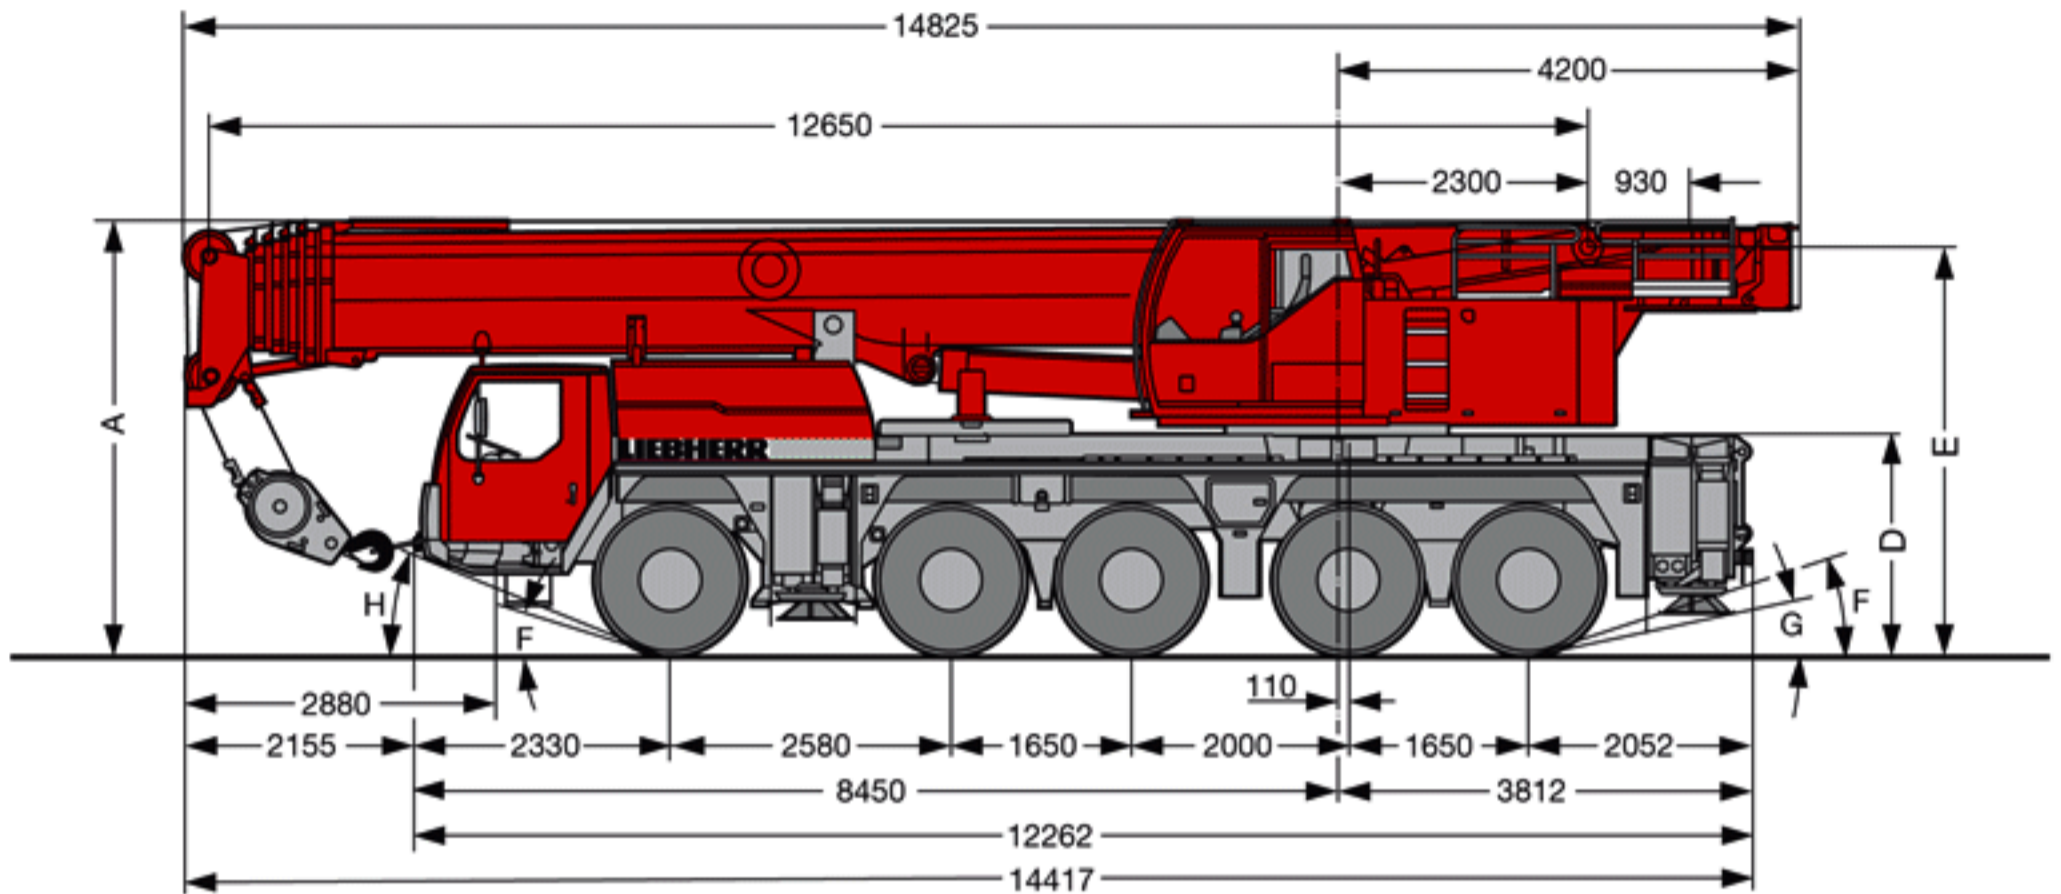

KRAN-HAG AG

130-To Pneukran - autogrupe 130-to

KRAN-HAG AG

130-To Pneukran - autogrupe 130-to

KRAN-HAG AG

130-To Pneukran - autogrue 130-to

S2069.04

R₁ = Allradlenkung · All-wheel steering · Direction toutes roues · Tutti gli assi sterzanti · Dirección en todos los ejes · Поворот всеми колесами

	Maße · Dimensions · Encombremet · Dimensioni · Dimensiones · Размеры mm								
	A	A	B	C	D	E	F	G	H
		100 mm*							
14.00 R 25	3950	3850	2750	2313	2000	3702	20°	12°	24°
16.00 R 25	4000	3900	2750	2301	2050	3752	22°	14°	26°
20.5 R 25	4000	3900	2850	2323	2050	3752	22°	14°	26°