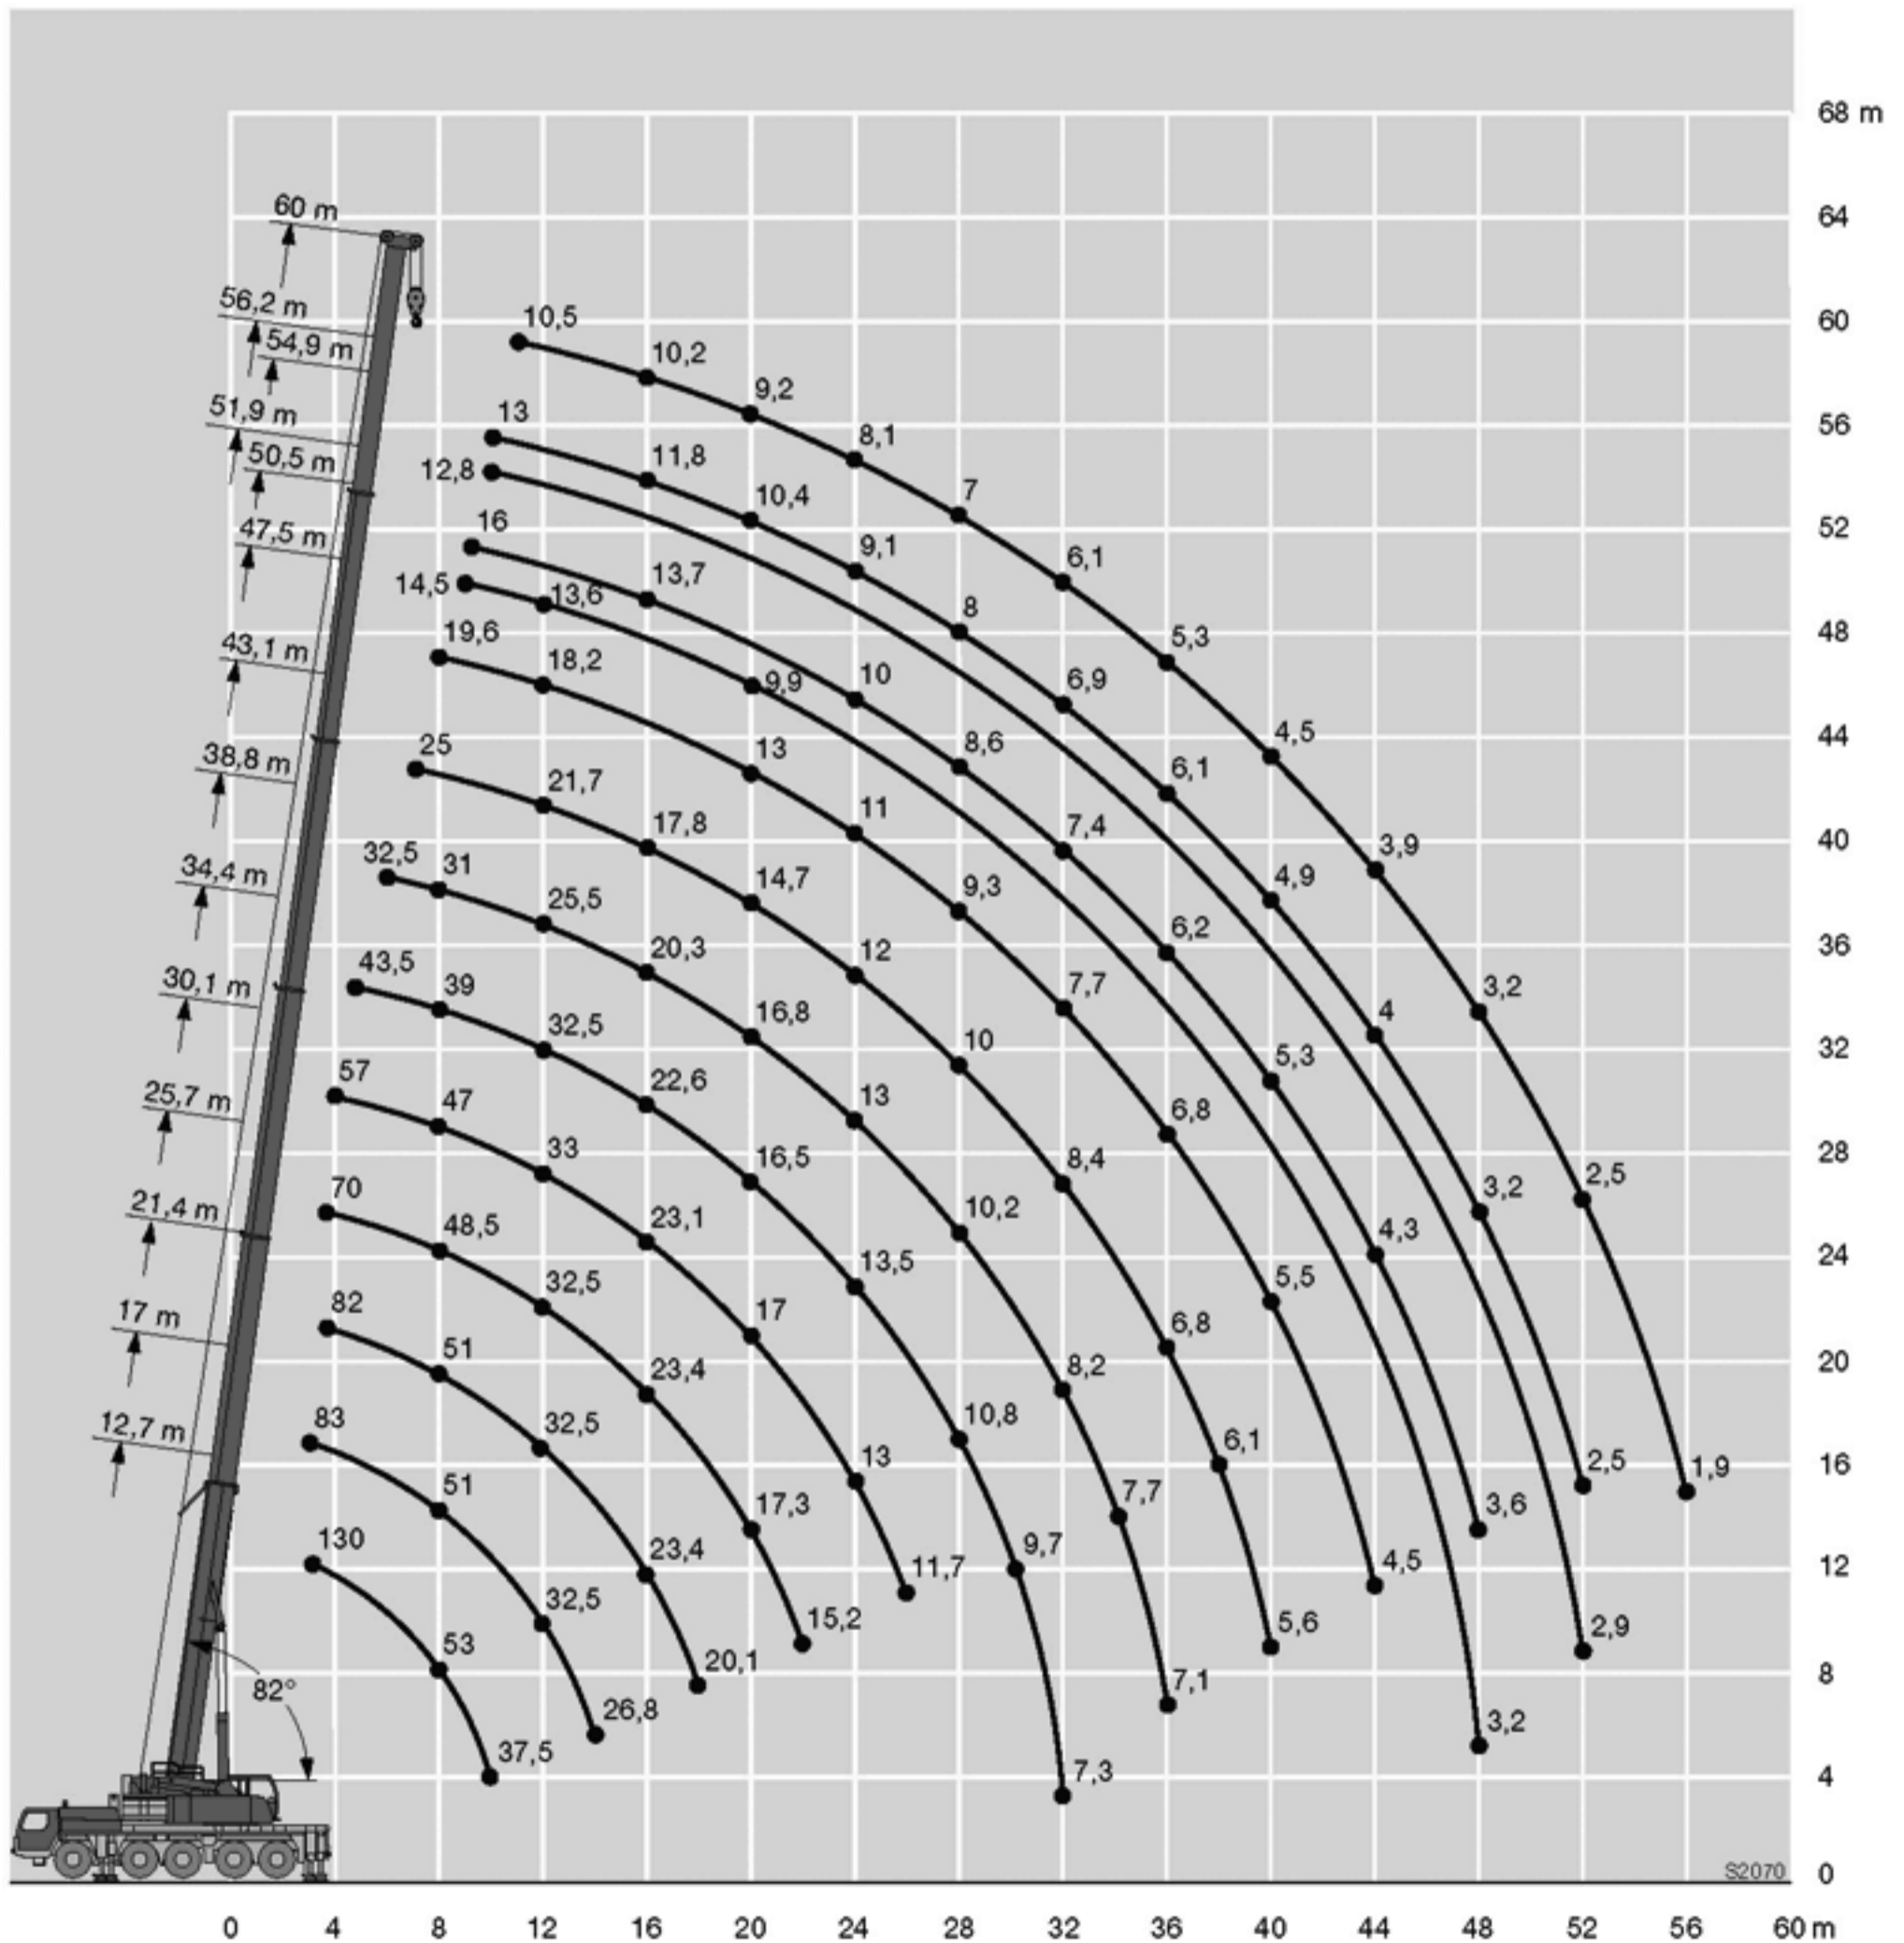

KRAN-HAG AG

130-To Pneukran - autogrupe 130-to

KRAN-HAG AG

130-To Pneukran - autogrupe 130-to

KRAN-HAG AG

130-To Pneukran - autogrue 130-to

S2069.04

R₁ = Allradlenkung · All-wheel steering · Direction toutes roues · Tutti gli assi sterzanti · Dirección en todos los ejes · Поворот всеми колесами

	Maße · Dimensions · Encombremet · Dimensioni · Dimensiones · Размеры mm								
	A	A	B	C	D	E	F	G	H
		100 mm*							
14.00 R 25	3950	3850	2750	2313	2000	3702	20°	12°	24°
16.00 R 25	4000	3900	2750	2301	2050	3752	22°	14°	26°
20.5 R 25	4000	3900	2850	2323	2050	3752	22°	14°	26°