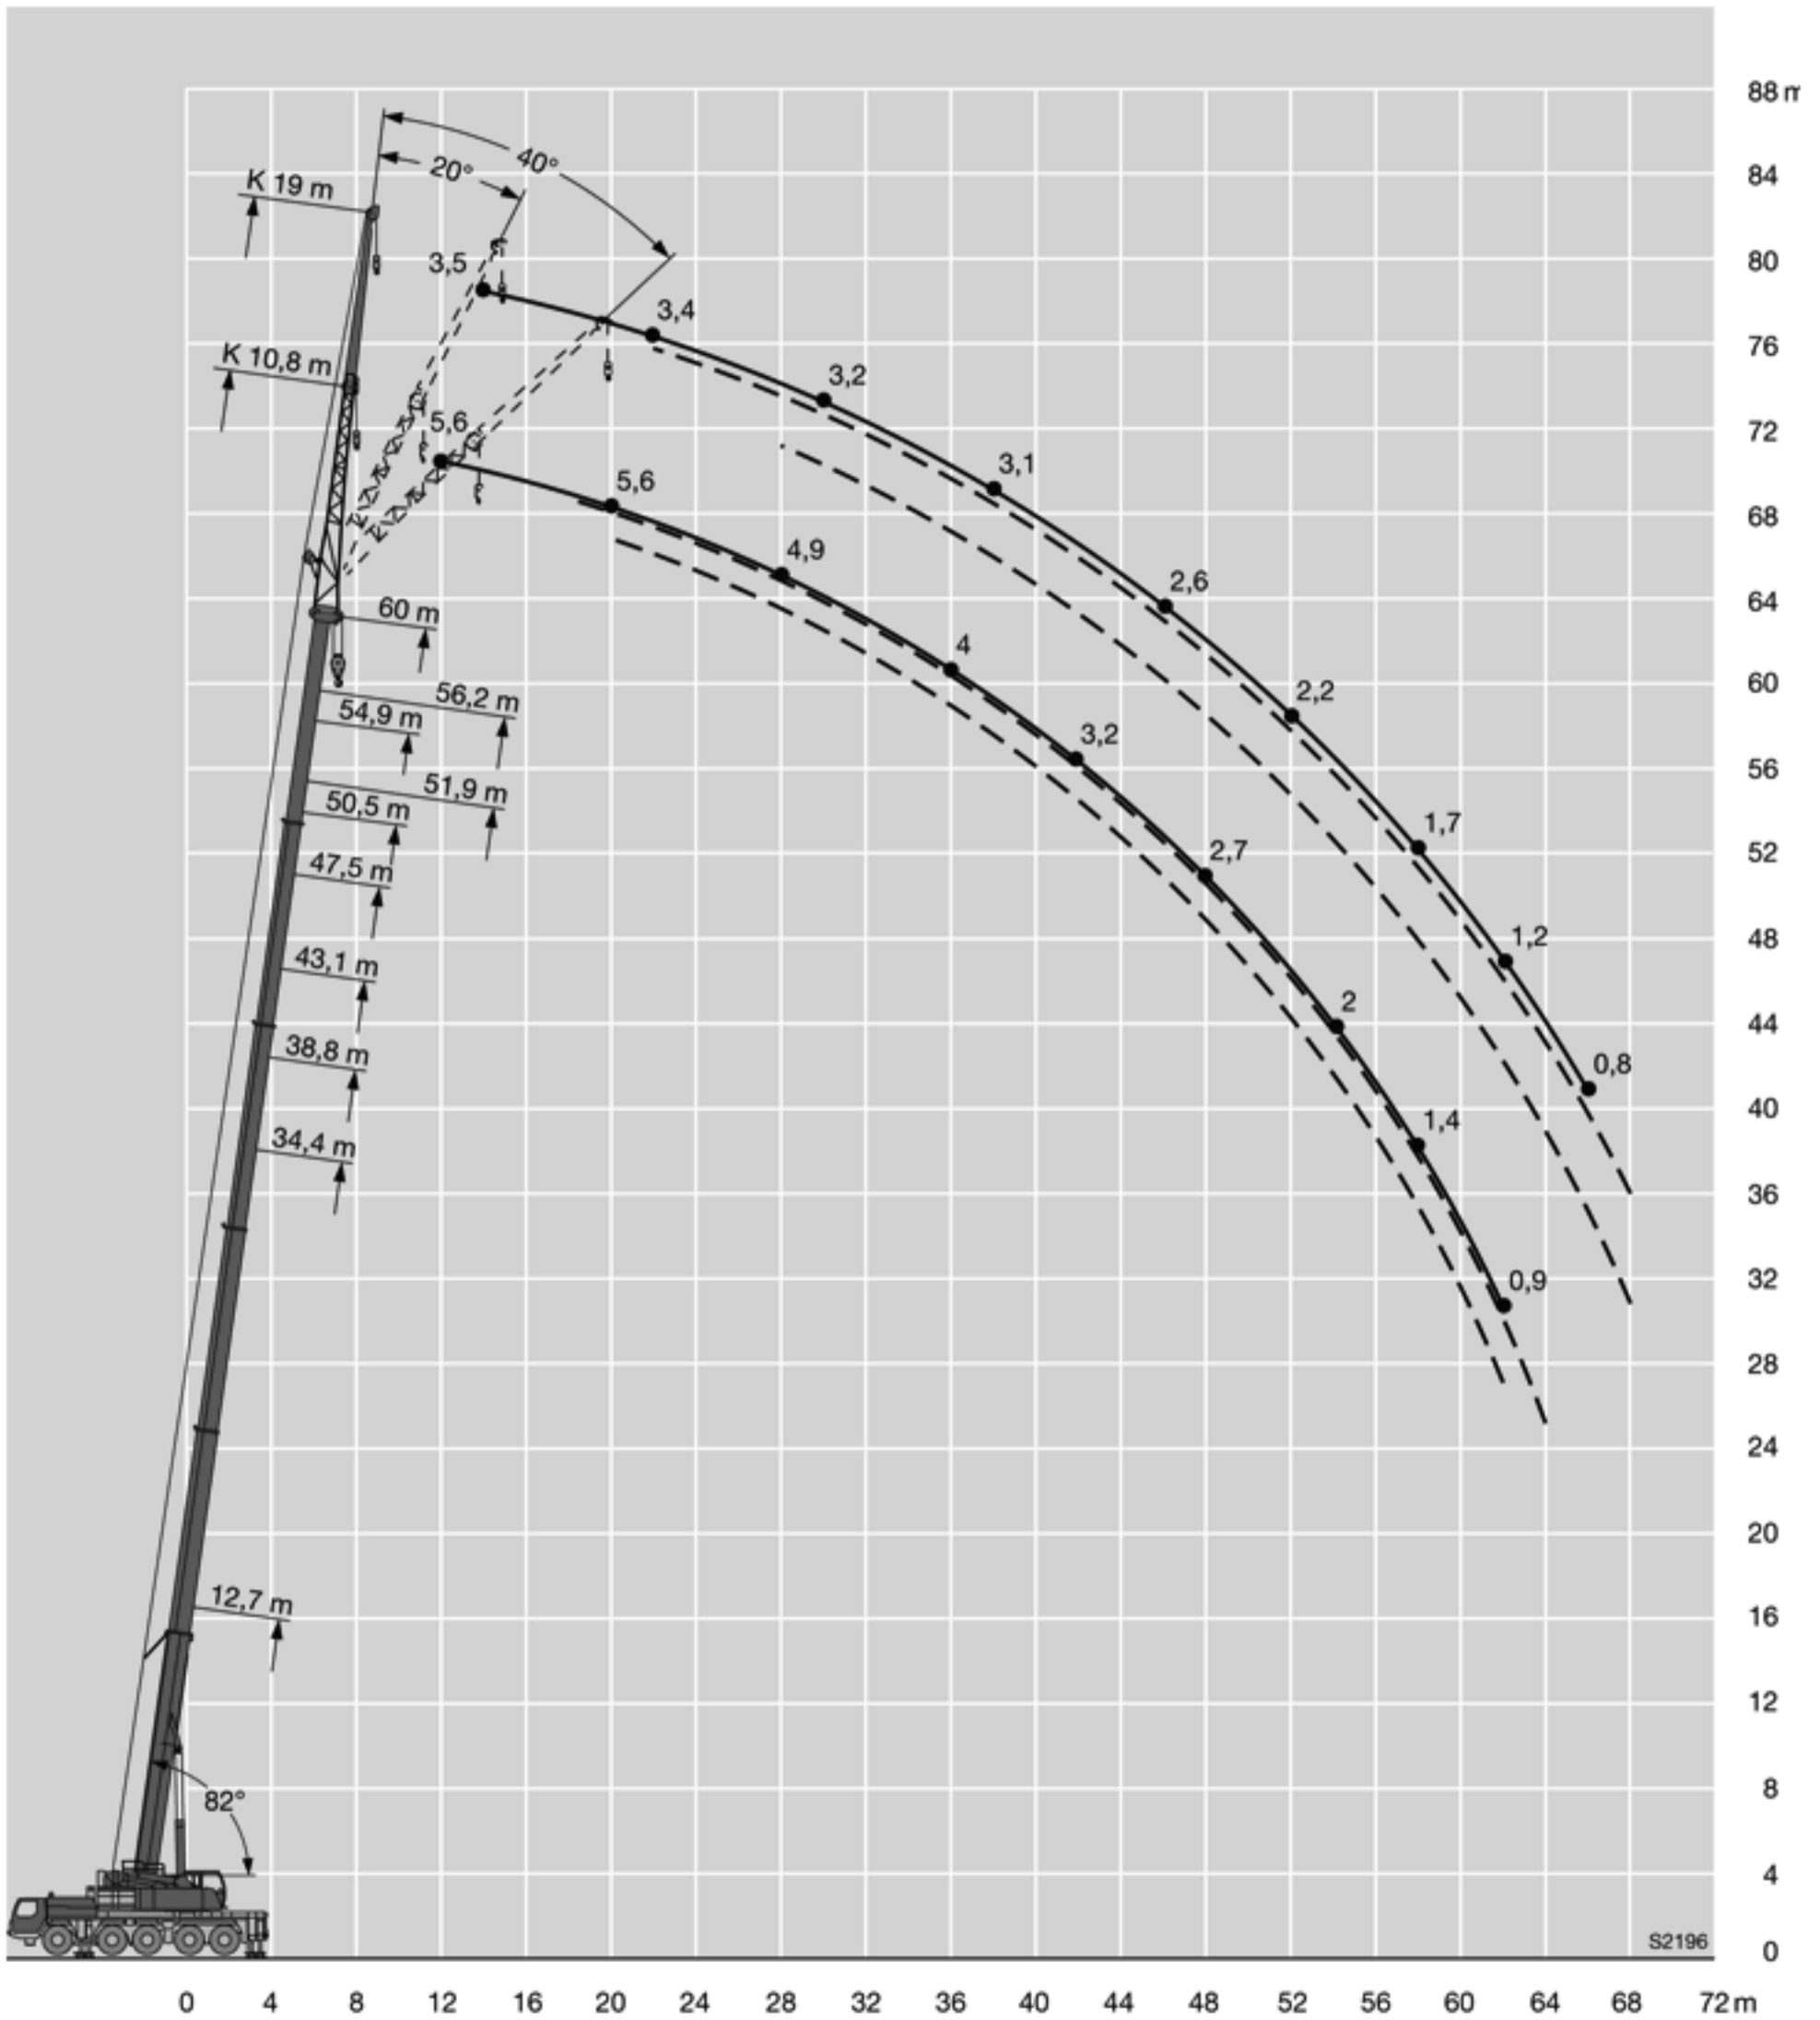

KRAN-HAG AG

130-To Pneukran - autogrupe 130-to

KRAN-HAG AG

130-To Pneukran - autogrupe 130-to

KRAN-HAG AG

130-To Pneukran - autogrue 130-to

S2069.04

R₁ = Allradlenkung · All-wheel steering · Direction toutes roues · Tutti gli assi sterzanti · Dirección en todos los ejes · Поворот всеми колесами

	Maße · Dimensions · Encombremet · Dimensioni · Dimensiones · Размеры mm								
	A	A	B	C	D	E	F	G	H
		100 mm*							
14.00 R 25	3950	3850	2750	2313	2000	3702	20°	12°	24°
16.00 R 25	4000	3900	2750	2301	2050	3752	22°	14°	26°
20.5 R 25	4000	3900	2850	2323	2050	3752	22°	14°	26°